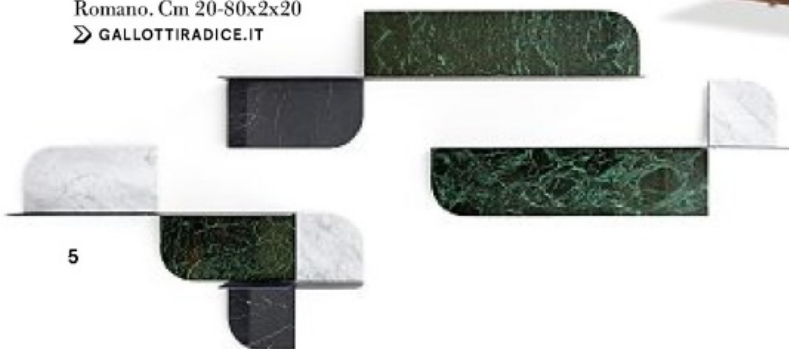

5 ★ GALLOTTI & RADICE

Roundcut, design Studioepe. Sistema di mensole in metallo brunito con frontale in diversi tipi di marmo: Bianco Carrara, Nero Marquinia, Calacatta Vagli Oro, Stardust Grey, Verde Alpi, Fior di Pesco, Travertino Romano. Cm 20-80x2x20

➤ GALLOTTIRADICE.IT

5

6 ★ MOLteni&C

Hector, design Vincent Van Duysen. Sistema modulare con montanti disassati in alluminio verniciato. Ripiani a vassoio in legno massiccio si alternano a contenitori con ante a ribalta. Ogni modulo: cm 60-120x35x315 h

➤ MOLTENIGROUP.COM